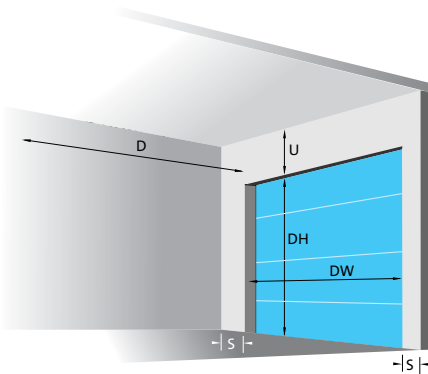

Motoren en besturingen

Wanneer u thuiskomt v
knop uw garagedeur au
moet zich daarna uitera
Feilloos en veilig. Met d
Verano® komt dit comf