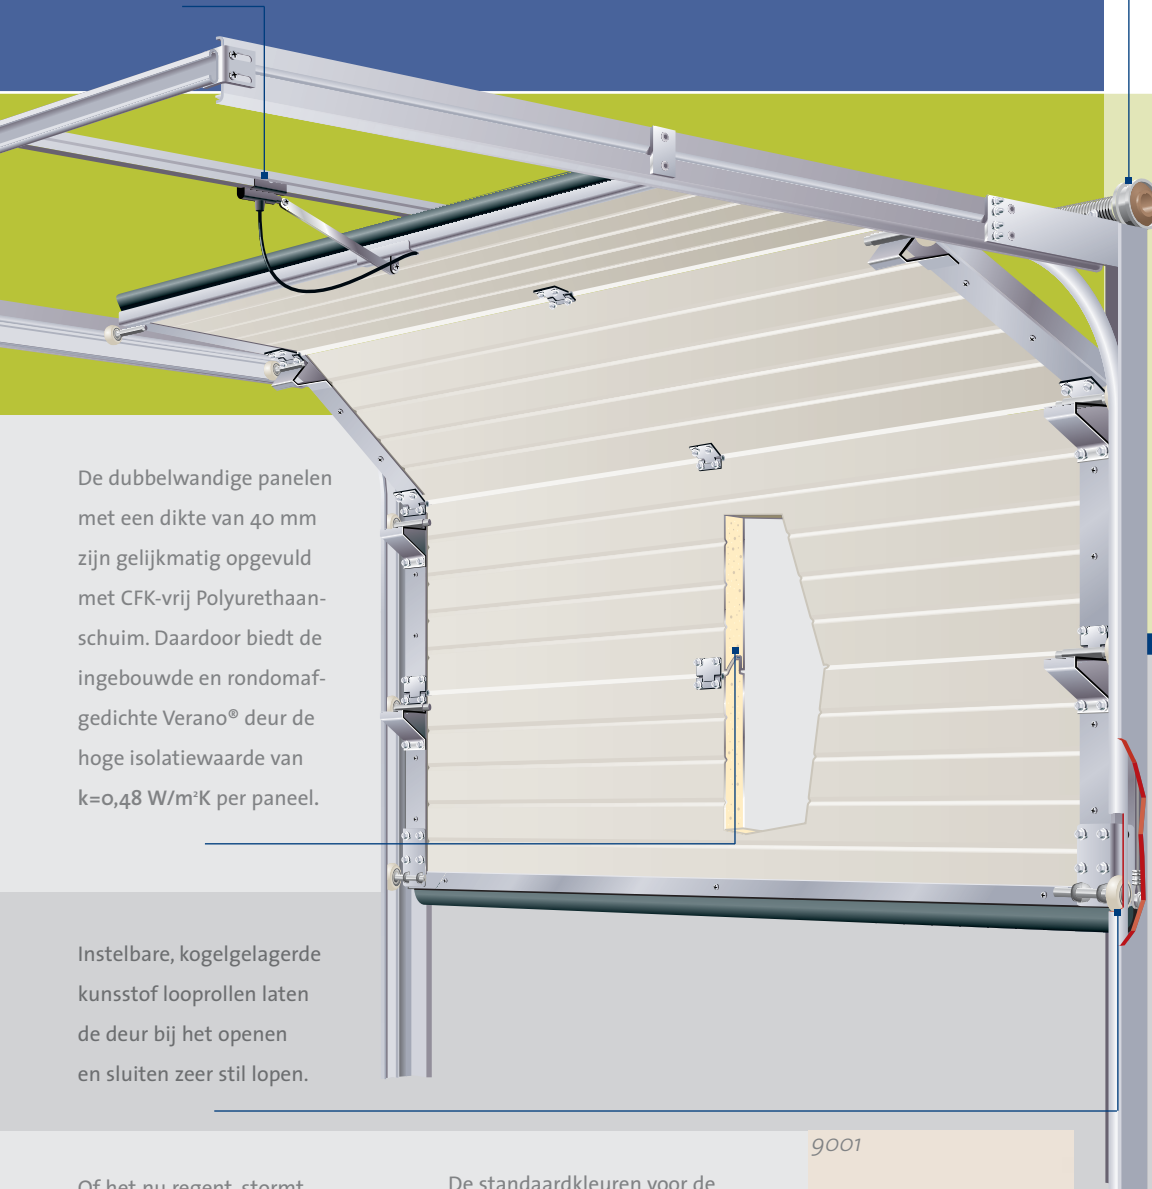

VEILIGHEID

KWALITEIT

COMFORT

Sectionaal

garagedeuren

The logo for Verano, featuring a stylized blue 'V' shape that curves over the word 'erano' in a bold, blue, sans-serif font. A registered trademark symbol (®) is located at the end of the word.

Door de deur te voorzien van een elektrische deur-opener, wordt de deur altijd stevig gesloten. Deze wordt dan door de geleider van de deur-opener verankerd.

Twee torsieveren heffen het gewicht op en zorgen in combinatie met de deur-opener voor een optimale deurloop in ieder openingsstand.

De dubbelwandige panelen met een dikte van 40 mm zijn gelijkmatig opgevuld met CFK-vrij Polyurethaanschuim. Daardoor biedt de ingebouwde en rondomafgedichte Verano® deur de hoge isolatiewaarde van $k=0,48 \text{ W/m}^2\text{K}$ per paneel.

Instelbare, kogelgelagerde kunststof looprollen laten de deur bij het openen en sluiten zeer stil lopen.

Voor het inbouwen van een standaard garagedeur van Verano® heeft u slechts een vrije bovenruimte nodig van 70 mm (B). Aan de zijkanten is slechts een vrije ruimte van 75 mm (Z) noodzakelijk.