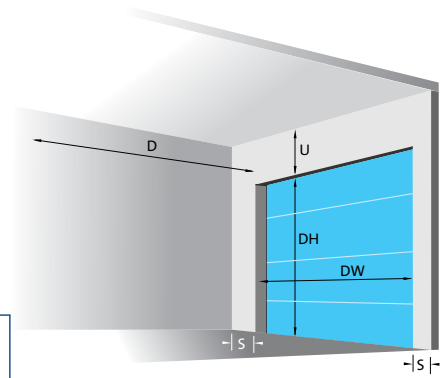

De dubbelwandige panelen met een dikte van 40 mm zijn gelijkmatig opgevuld met CFK-vrij Polyurethaanschuim. Daardoor biedt de ingebouwde en rondomafgedichte Verano® deur de hoge isolatiewaarde van $k=0,48 \text{ W/m}^2\text{K}$ per paneel.